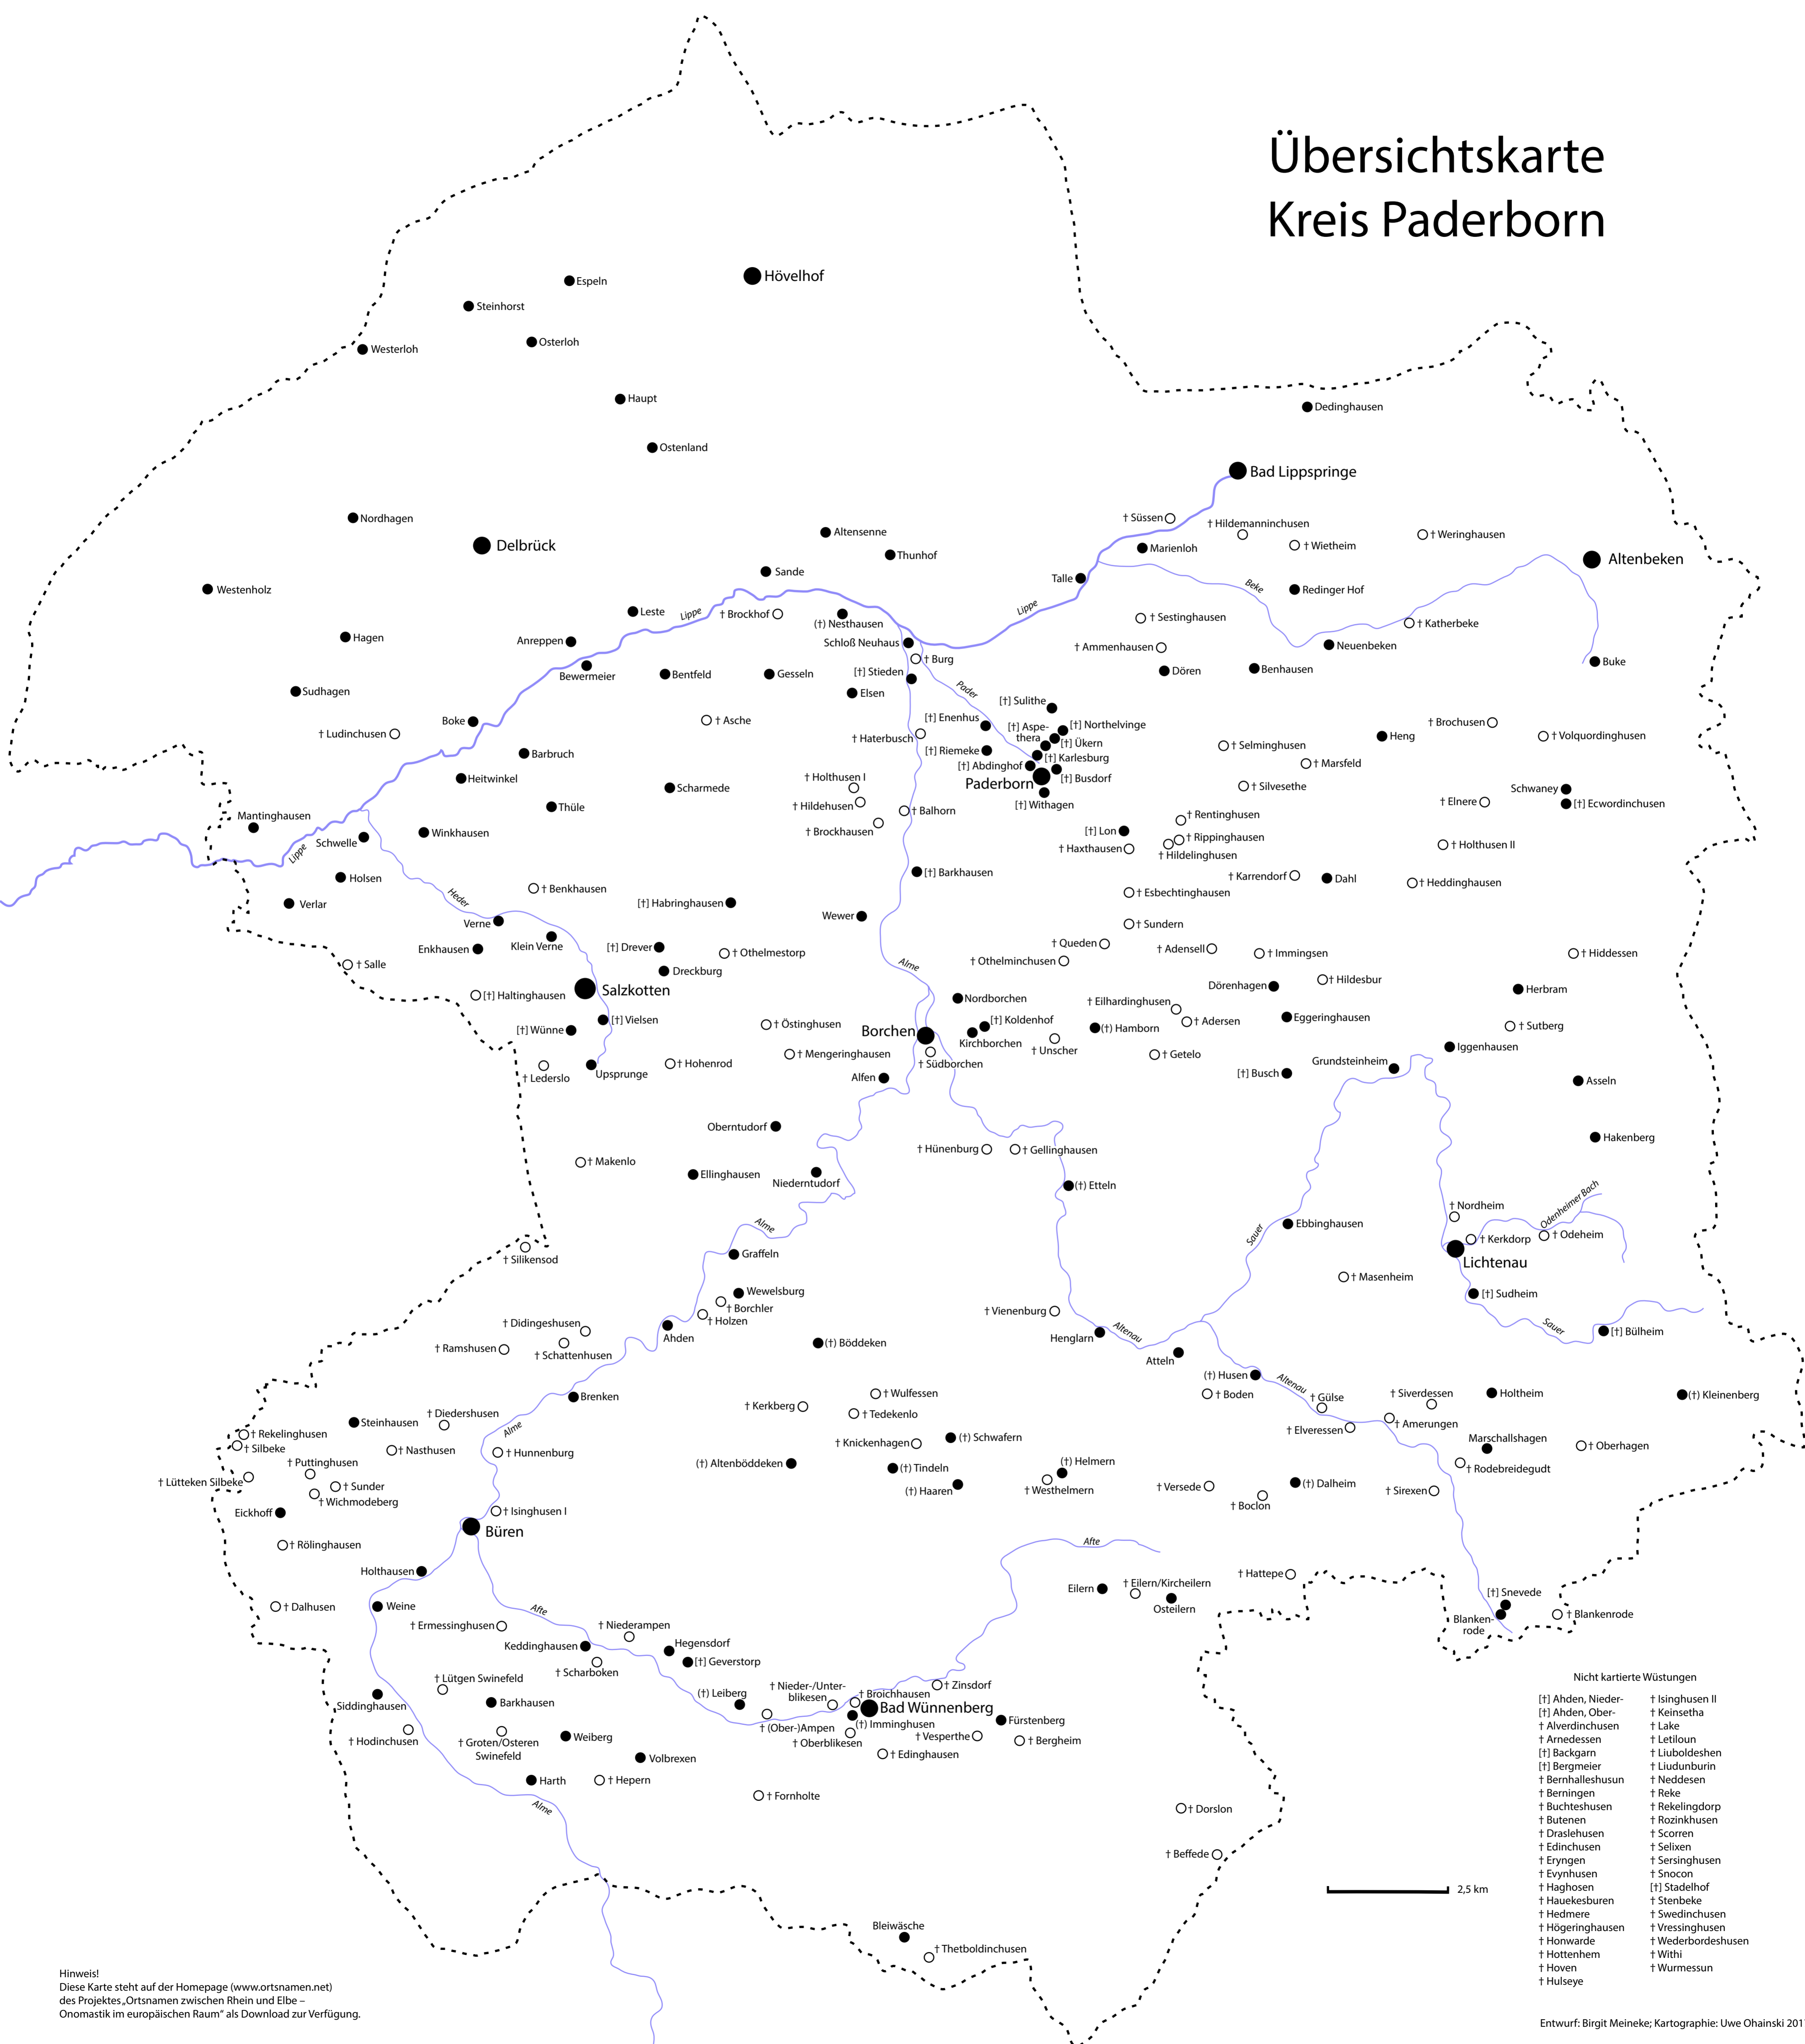

# Übersichtskarte Kreis Paderborn

- Nicht kartierte Wüstungen**
- [†] Ahden, Nieder-
  - [†] Ahden, Ober-
  - [†] Alverdinghusen
  - [†] Arnedessen
  - [†] Backgarn
  - [†] Bergmeier
  - [†] Bernhalleshusun
  - [†] Berningen
  - [†] Buchteshusen
  - [†] Butenen
  - [†] Draslehusen
  - [†] Edinchusen
  - [†] Eryngen
  - [†] Evynhusen
  - [†] Haghusen
  - [†] Hauekesburen
  - [†] Hedmere
  - [†] Högeringhusen
  - [†] Honwarde
  - [†] Hottenhem
  - [†] Hoven
  - [†] Hulseye
  - [†] Isinghusen II
  - [†] Keinsetha
  - [†] Lake
  - [†] Letiloun
  - [†] Liuboldeshen
  - [†] Liudunburin
  - [†] Neddesen
  - [†] Reke
  - [†] Rekelingdorp
  - [†] Rozinkhusen
  - [†] Scorren
  - [†] Selixen
  - [†] Sersinghusen
  - [†] Snocon
  - [†] Stadelhof
  - [†] Stenbeke
  - [†] Swedinchusen
  - [†] Vressinghusen
  - [†] Wederbordeshusen
  - [†] Withi
  - [†] Wurmessun

Hinweis!  
Diese Karte steht auf der Homepage ([www.ortsnamen.net](http://www.ortsnamen.net))  
des Projektes „Ortsnamen zwischen Rhein und Elbe –  
Onomastik im europäischen Raum“ als Download zur Verfügung.