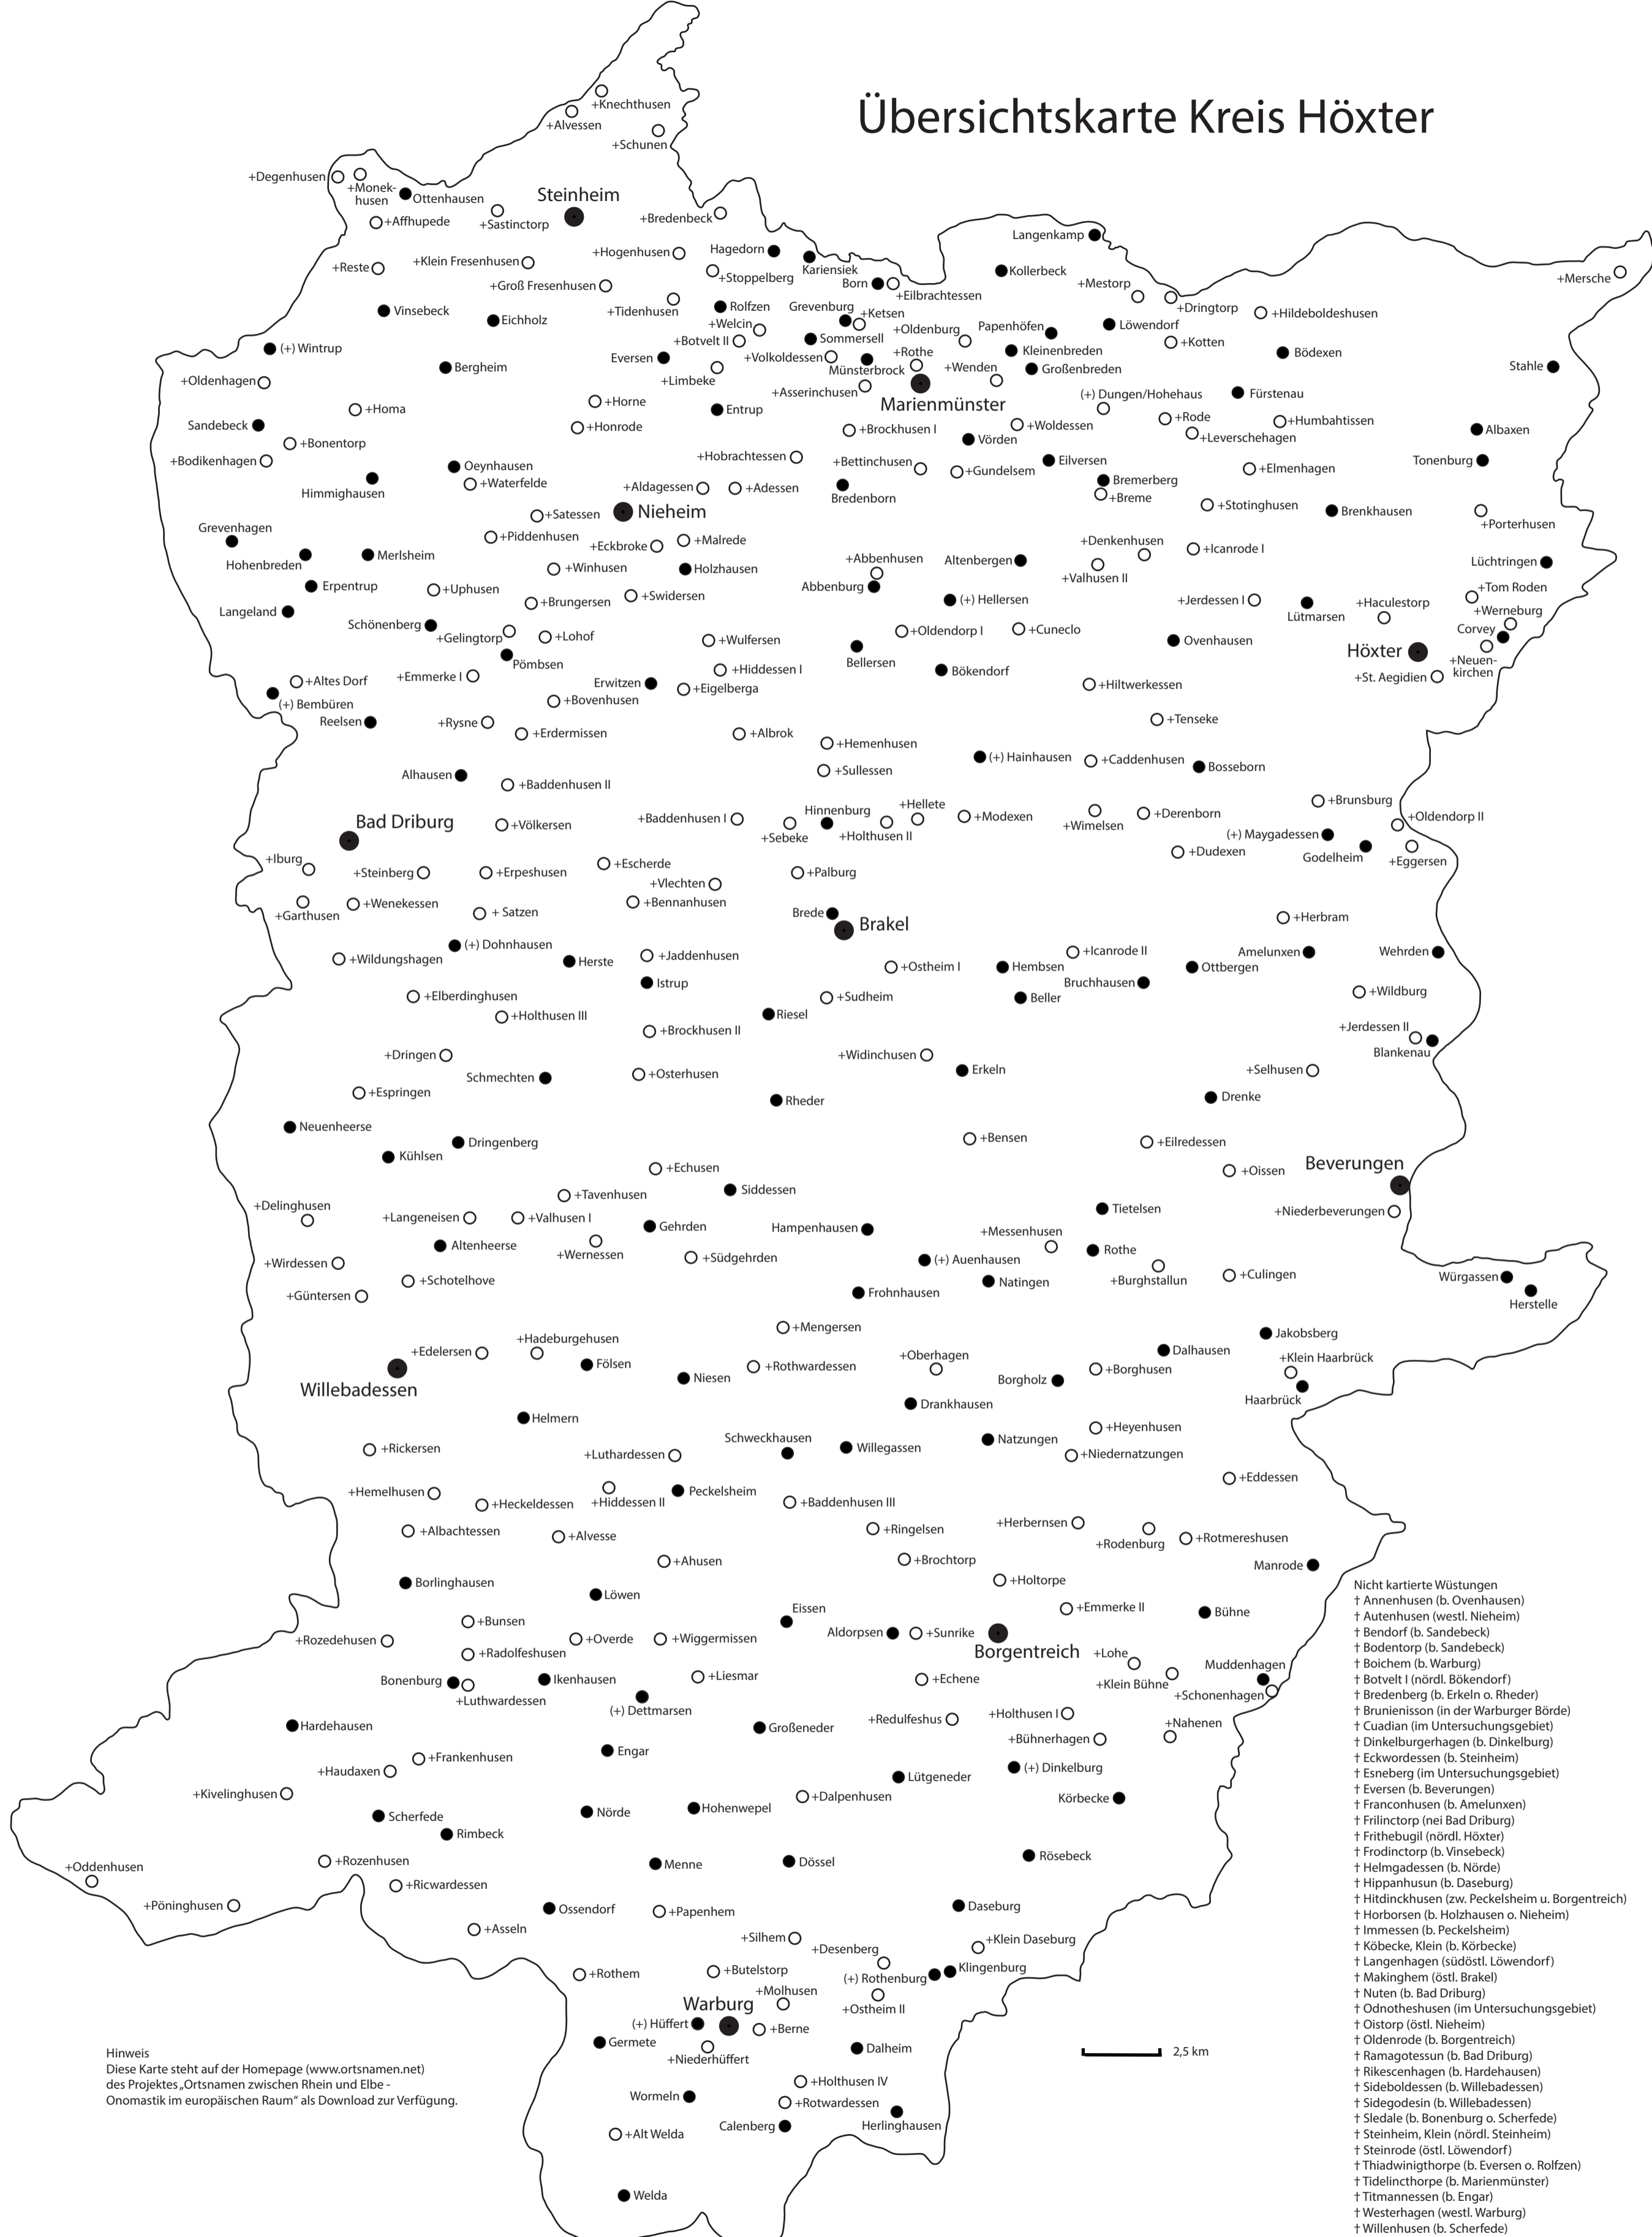

Übersichtskarte Kreis Höxter

- Nicht kartierte Wüstungen
- † Annenhusen (b. Ovenhausen)
 - † Autenhusen (westl. Nieheim)
 - † Bendorf (b. Sandebeck)
 - † Bodentorp (b. Sandebeck)
 - † Boichem (b. Warburg)
 - † Botvelt I (nördl. Bökendorf)
 - † Bredenber (b. Erkeln o. Rheder)
 - † Brunienisson (in der Warburger Börde)
 - † Cudian (im Untersuchungsgebiet)
 - † Dinkelburgerhagen (b. Dinkelburg)
 - † Eckwordessen (b. Steinheim)
 - † Esneberg (im Untersuchungsgebiet)
 - † Eversen (b. Beverungen)
 - † Franconhusen (b. Amelunxen)
 - † Frilinctorp (nei Bad Driburg)
 - † Frithewigil (nördl. Höxter)
 - † Frodinctorp (b. Vinsebeck)
 - † Helmgadessen (b. Nörde)
 - † Hippanhusen (b. Daseburg)
 - † Hittinckhusen (zw. Peckelsheim u. Borgentreich)
 - † Horborsen (b. Holzhausen o. Nieheim)
 - † Immessen (b. Peckelsheim)
 - † Köbecke, Klein (b. Körbecke)
 - † Langenhagen (südöstl. Löwendorf)
 - † Makinghem (östl. Brakel)
 - † Nuten (b. Bad Driburg)
 - † Odnotheshusen (im Untersuchungsgebiet)
 - † Oistorp (östl. Nieheim)
 - † Oldenrode (b. Borgentreich)
 - † Ramagotessun (b. Bad Driburg)
 - † Rikeschenhagen (b. Hardehausen)
 - † Sideboldessen (b. Willebadessen)
 - † Sidegodesin (b. Willebadessen)
 - † Sledale (b. Bonenburg o. Scherfede)
 - † Steinheim, Klein (nördl. Steinheim)
 - † Steinrode (östl. Löwendorf)
 - † Thiadwinigthorpe (b. Eversen o. Rolfzen)
 - † Tidelincthorpe (b. Marienmünster)
 - † Titmannessen (b. Engar)
 - † Westerhagen (westl. Warburg)
 - † Willenhusen (b. Scherfede)
 - † Wormeln, Ober- (b. Wormeln)

Hinweis
Diese Karte steht auf der Homepage (www.ortsnamen.net)
des Projektes „Ortsnamen zwischen Rhein und Elbe -
Onomastik im europäischen Raum“ als Download zur Verfügung.